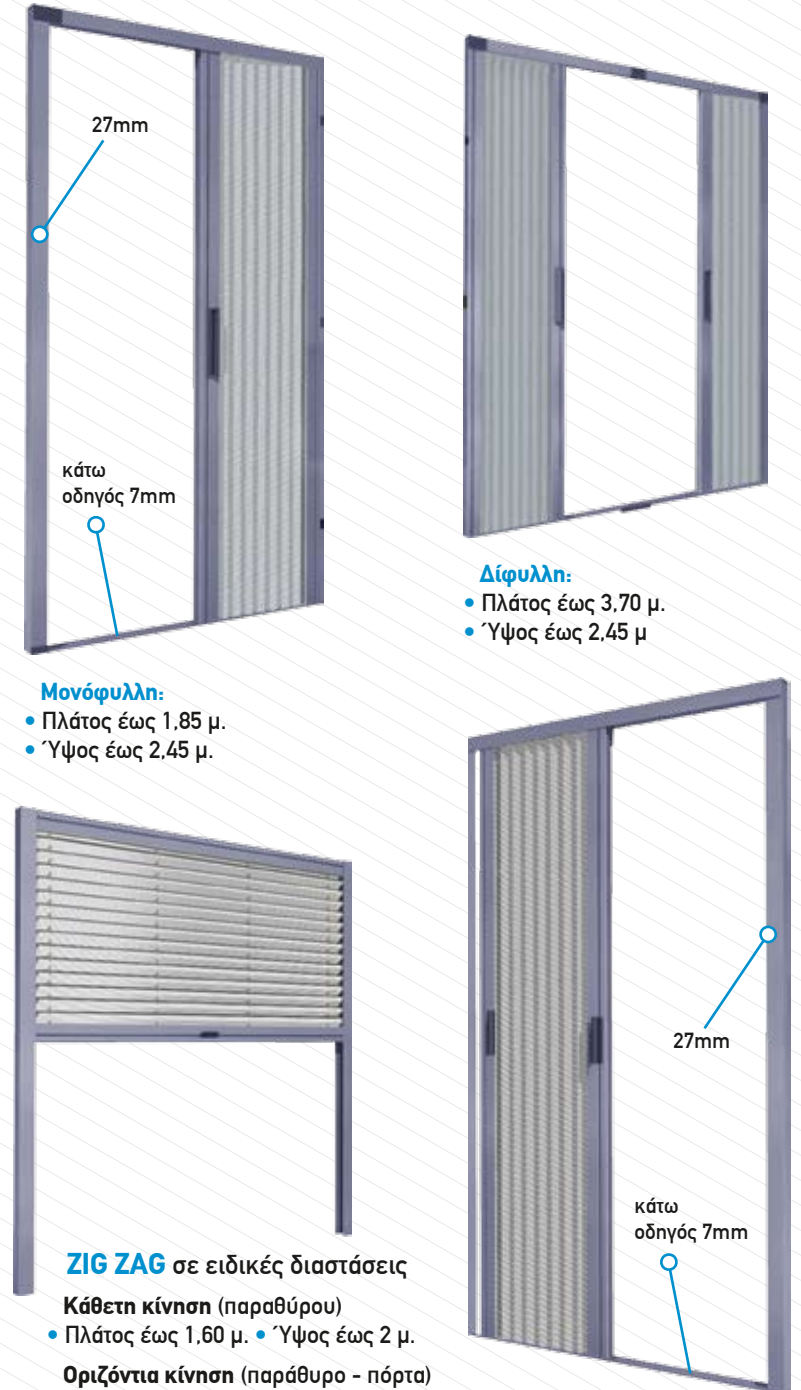

### ADVANCE PLISSE (KIT)

- Σε τυποποιημένες διαστάσεις
- Εύκολη στην κατασκευή & την τοποθέτηση
- Προφίλ 36mm

### PLISSE σε ειδικές διαστάσεις

- |                      |                      |
|----------------------|----------------------|
| <b>Μονόφυλλη:</b>    | <b>Δίφυλλη:</b>      |
| • Πλάτος έως 1,70 μ. | • Πλάτος έως 3,40 μ. |
| • Ύψος έως 2,45 μ.   | • Ύψος έως 2,45 μ.   |

### ZIG ZAG σε ειδικές διαστάσεις

- Κάθετη κίνηση (παραθύρου)**
- Πλάτος έως 1,60 μ.
  - Ύψος έως 2 μ.
- Οριζόντια κίνηση (παραθύρο - πόρτα)**
- Πλάτος έως 3 μ.
  - Ύψος έως 2,60 μ.

Παραδίδεται μετά από παραγγελία κομμένη μόνο σε χιλιοστά έτοιμη για τοποθέτηση.