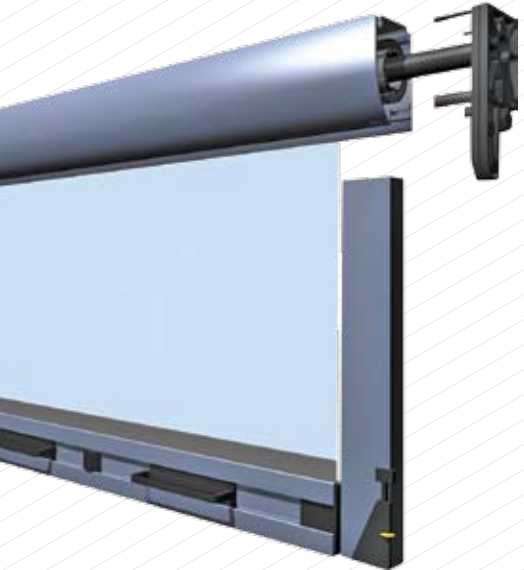

Διατίθενται σε δμετρες βέργες