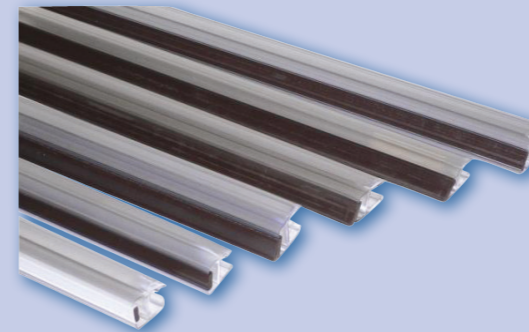

Укрепващи профили	стр. 1
Държачи за душ кабини	стр. 2-4
Дръжки за душ кабини	стр. 5-6
Панти и държачи за душ кабини - серия Елегант	стр. 7-11
Панти и държачи за душ кабини - серия Сمارт	стр. 12-14
Подови автомати	стр. 15
DMD система за плъзгане на тръба	стр. 16-17
DMD система за преградни стени и козирки	стр. 18-19
DMD коубой система	стр. 20
Силиконови уплътнения за душ кабини	стр. 21

SIZE SECTION

10 mm

12 mm

10 mm