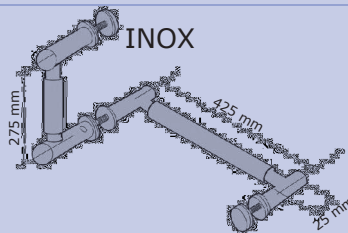

Дръжка за душ кабина

HS09510A-CP

Дръжка за душ кабина

HS09512A-CP

INOX
ø 58 mm

7MN01

INOX
ø 65 mm

MN01H

164

165