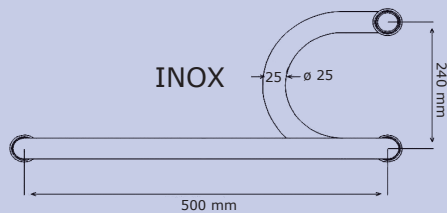

Дръжка за душ кабина

HS09510A-CP

Дръжка за душ кабина

HS09512A-CP

INOX
ø 58 mm

7MN01

INOX
ø 65 mm

MN01H

164

165