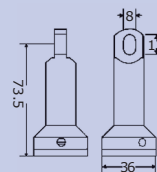

Удължител с две дупки 12 mm,
80 mm, 100 mm

HS07SF08

HS07SF07

HS07SF05

HS07SF04

HS07SF06

HS07SF13