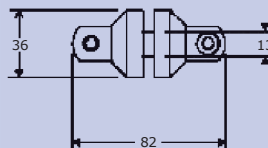

HS07SL11

HS07SL14R

HS07M013-25

HS07M002-44/55/70

Тръба  $\varnothing$  25 mm Max  
дължина 6 m

HS07SL16-25

HS07M015-25

HS07M015A-19

Стопер за врата за 25 mm  
тръба

HS07M007-25

Стопер за врата за 25 mm  
тръба

HS07SL08-25

Конектор за 19 mm тръба

HS07MN16

Удължител с две дупки 12 mm,  
80 mm, 100 mm

HS07SF08