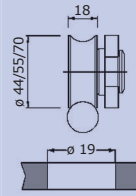

**MAB**

**DORMA**

HS07SL01A

HS07SL02

HS07SL05

HS07SL06

Стопер за врата лев/десен

HS07SL09

HS07SL11

HS07SL14R

HS07M013-25

HS07M002-44/55/70

Тръба  $\varnothing$  25 mm Max  
дължина 6 m

HS07SL16-25

HS07M015-25

HS07M015A-19