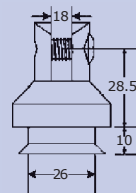

Удължител с две дупки 12 mm,
80 mm, 100 mm

HS07SF08

HS07SF07

HS07SF05

HS07SF04

HS07SF06

HS07SF13