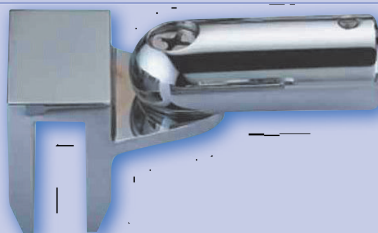

09A003

09A004

09A005

09A006

09A008

09A009