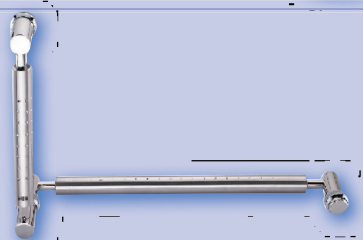

Дръжка за душ кабина

HS09510A-CP

Дръжка за душ кабина

HS09512A-CP

INOX
ø 58 mm

7MN01

INOX
ø 65 mm

MN01H

164

165